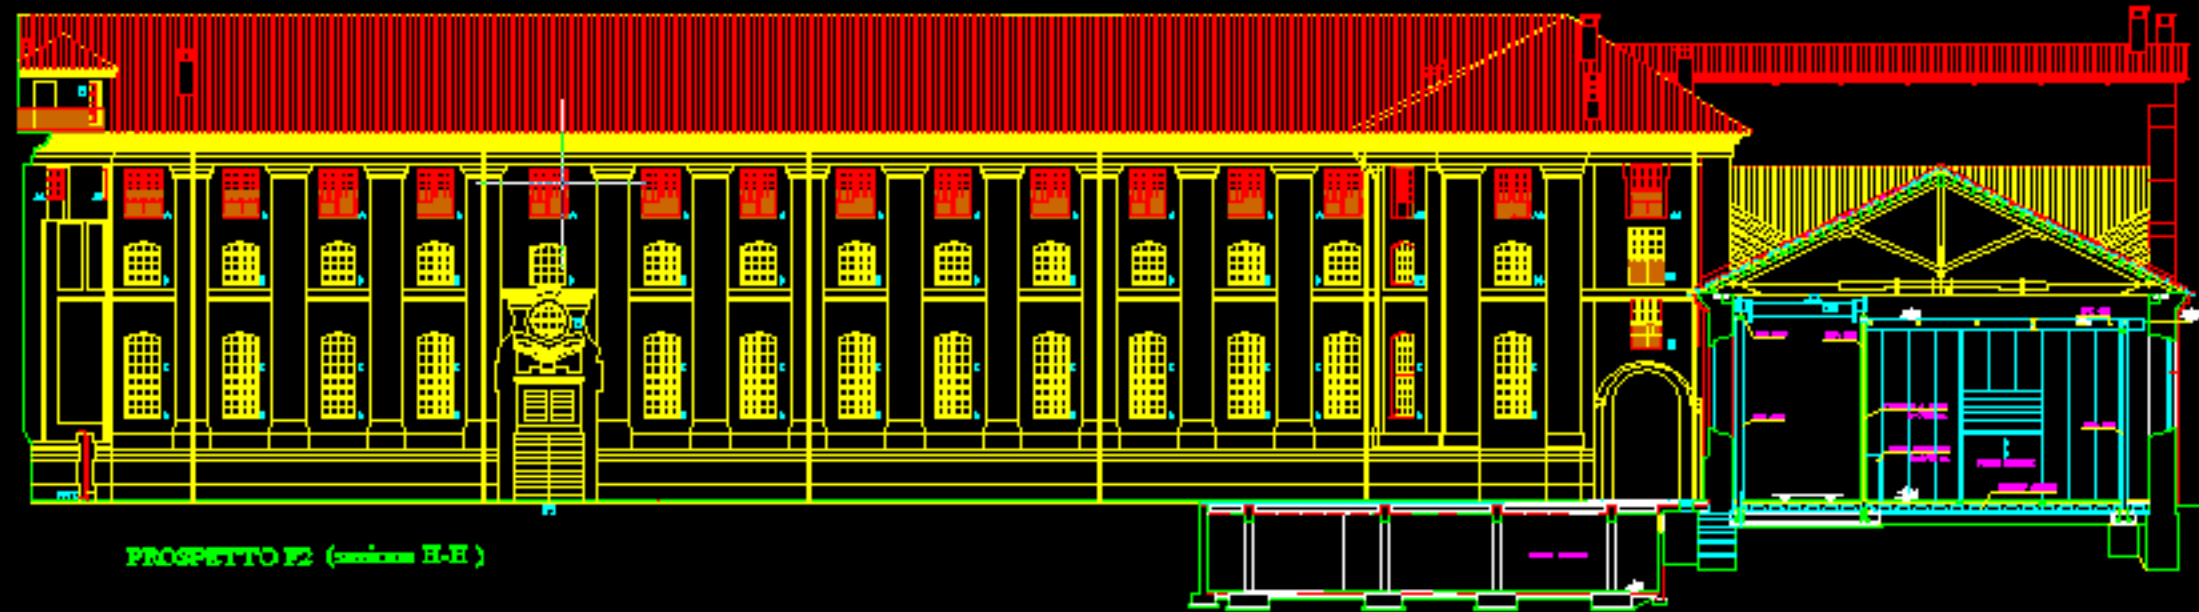

scala plottaggio 1:10  
red 0.1  
yellow 0.1  
magenta 0.1  
cyan 0.2  
green 0.4

scala plottaggio 1:10  
 red 0.1  
 yellow 0.1  
 magenta 0.1  
 cyan 0.2  
 green 0.4

PROSPETTO F2 (sezione H-H)

PROSPETTO F5 (sezione F-F)

PROSPETTO F3 (sezione G-G)

Level	Level
A	S
B	T
C	T1
D	T2
E	1
F	
SJ	
CS	
CC	

PROGETTO DI VALUTAZIONE E RECUPERO  
 DELL'AREZZO DI VENERIA REALC  
 E DEL BORGO CASTELLO DELLA MANERIA

**CR** **A16**