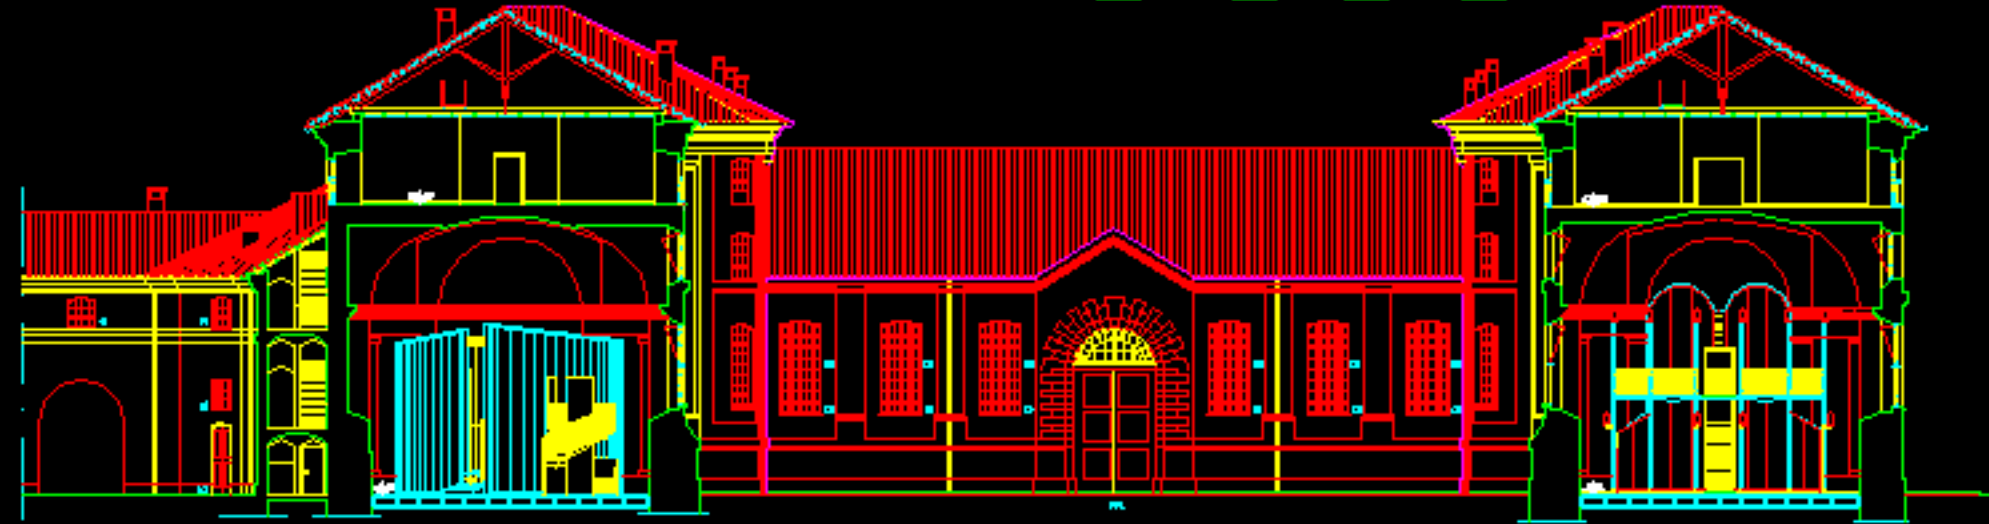

scala plottaggio 1:10  
red 0.1  
yellow 0.1  
magenta 0.1  
cyan 0.2  
green 0.4

scala plottaggio 1:10  
 red 0.1  
 yellow 0.1  
 magenta 0.1  
 cyan 0.2  
 green 0.4

PROSPETTO F2 (sezione H-H)

PROSPETTO F5 (sezione F-F)

PROSPETTO F3 (sezione G-G)

Level	Level
A	S
B	T
C	T1
D	T2
E	1
F	
SJ	
CS	
CC	

PROGETTO DI VALUTAZIONE E RECUPERO  
 DELL'AREZZO DI VENERIA REALC  
 E DEL BORGO CASTELLO DELLA MANERIA

**CR** **A16**