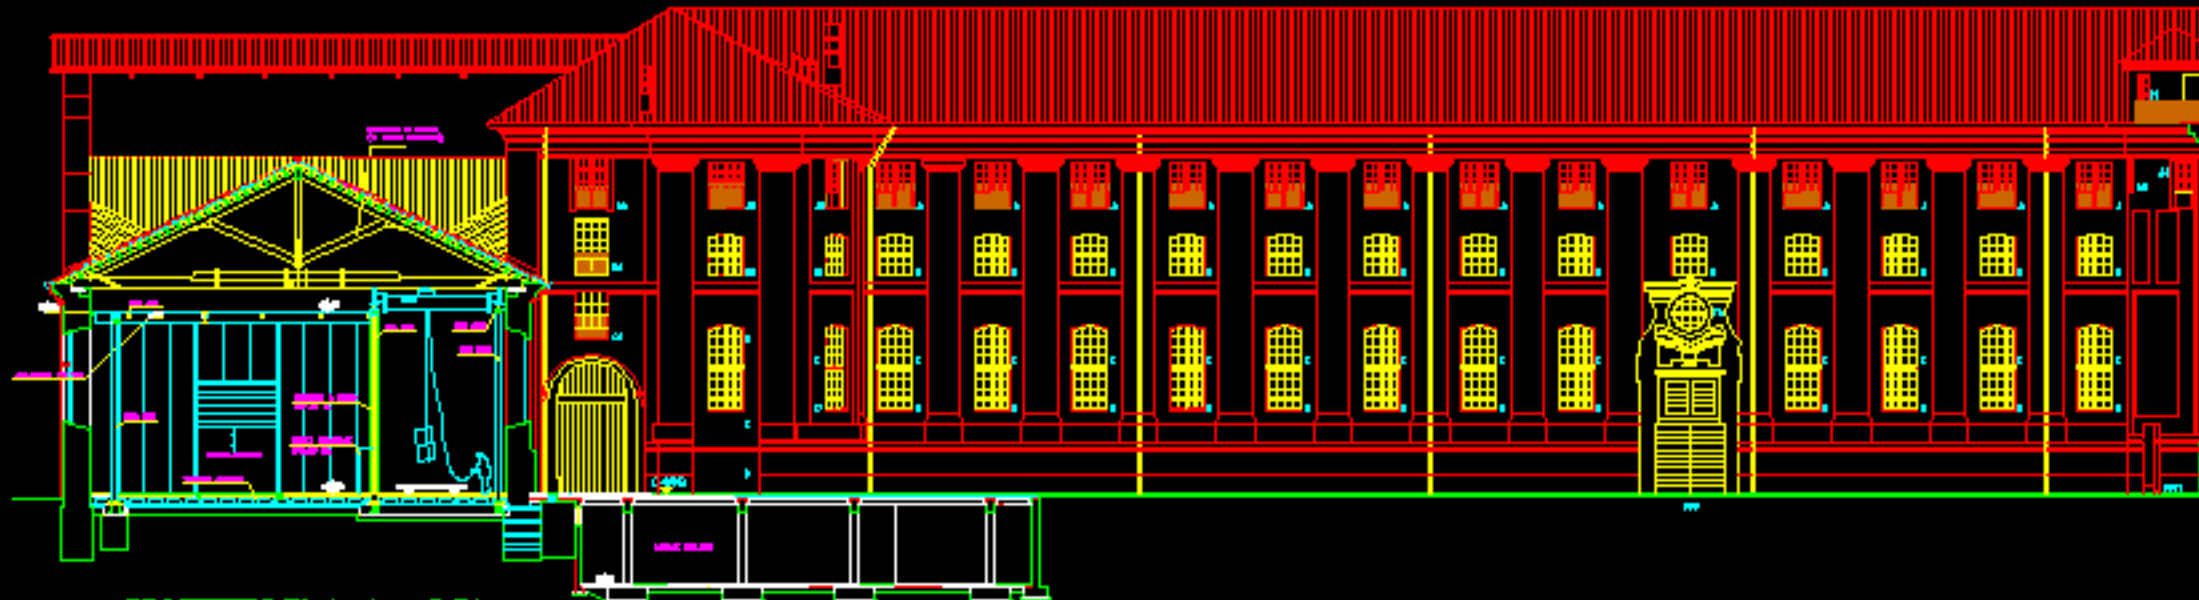

scala plottaggio 1:10  
red 0.1  
yellow 0.1  
magenta 0.1  
cyan 0.2  
green 0.4

scala plottaggio 1:10  
 red 0.1  
 yellow 0.1  
 magenta 0.1  
 cyan 0.2  
 green 0.4

PROSPETTO F2 (sezione H-H)

PROSPETTO F5 (sezione F-F)

PROSPETTO F3 (sezione G-G)

Level	Level
A	S
B	T
C	T1
D	T2
E	1
F	
SJ	
CS	
CC	

PROGETTO DI VALUTAZIONE E RECUPERO  
 DELL'AREZZO DI VENERIA REALC  
 E DEL BORGO CASTELLO DELLA MANERIA

**CR** **A16**