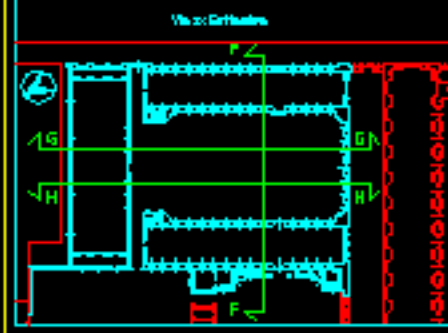

scala plottaggio 1:10  
red 0.1  
yellow 0.1  
magenta 0.1  
cyan 0.2  
green 0.4

scala plottaggio 1:10  
 red 0.1  
 yellow 0.1  
 magenta 0.1  
 cyan 0.2  
 green 0.4

PROSPETTO F2 (sezione H-H)

PROSPETTO F5 (sezione F-F)

PROSPETTO F3 (sezione G-G)

Level	Level
A	S
B	T
C	T1
D	T2
E	1
F	
SJ	
CS	
CC	

PROGETTO DI VALUTAZIONE E RECUPERO  
 DELL'AREZZO DI VENERIA REALC  
 E DEL BORGO CASTELLO DELLA MANERIA

**CR** **A16**